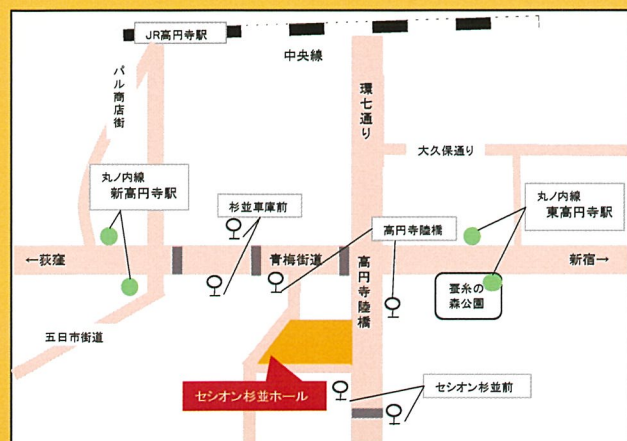

[連絡先] 杉並三曲協会（会長：沖津怜幸）

東京都杉並区和田2-36-7 TEL & FAX 03・3384・3475

入場無料  
ご来聴歓迎

※会員を随時募集しております。

代表者会員は杉並区にお住まいの方、または杉並区に稽古所のある方。

一緒に技能の向上と親睦を図る活動をしませんか？

セシオン杉並ホール

東京都杉並区梅里1-22-32

TEL 03・3317・6611

■ 東京メトロ丸ノ内線

「東高円寺駅」下車徒歩5分または

「新高円寺駅」下車徒歩7分

■ 関東バス（中野駅～五日市街道営業所

または吉祥寺駅）「杉並車庫前」

下車徒歩5分

■ 都営・京王バス（渋谷駅～阿佐ヶ谷駅）

「高円寺陸橋」または「セシオン杉並前」

下車徒歩2分