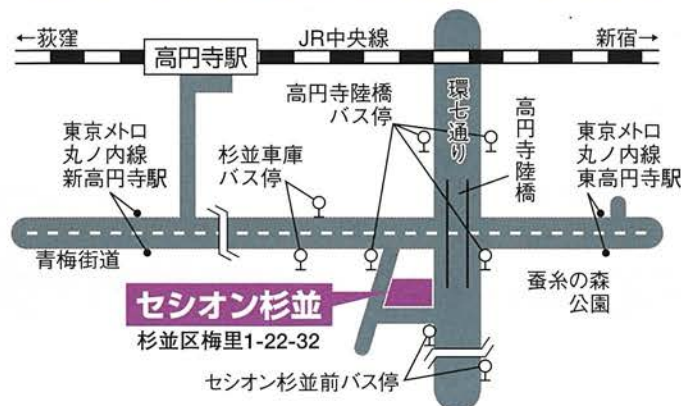

美術作品展

セシオン杉並の展示室が美術館に変わる!
～区内の美術家のすばらしい作品がセシオン杉並に結集します～

10月21日(土)～25日(水)

午前10時～午後5時(最終日は午後4時30分終了)

- 出展:杉並区洋画家クラブ
- 杉並区日本画家クラブ
- 杉並区工芸家クラブ
- 杉並区彫刻家クラブ
- 杉並区書道人協会

ワークショップ

～まきがみでお手紙かいてみませんか～

10月21日(土)

- ①午前10時30分～正午
- ②午後1時30分～午後3時

- 定員:各回30名(先着順)
- 参加費:無料
- 協力:杉並区書道人協会

- 東京メトロ丸ノ内線「東高円寺駅」下車徒歩5分／「新高円寺駅」下車徒歩7分
- 関東バス(中野駅～五日市営業所)「杉並車庫」下車徒歩5分
- 都営・京王バス(渋谷駅～阿佐谷駅)「セシオン杉並前」または「高円寺陸橋」下車徒歩2分

※駐車場(有料)には限りがありますので、公共交通機関をご利用ください。