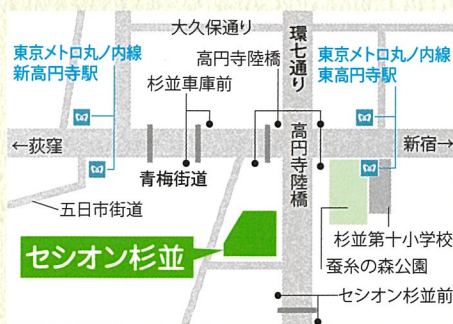

主催:杉並区・中野区・ハローワーク新宿

無料託児 事前申込制/定員あり(申込順)

6か月から未就学児までの
お子様をお預かりします

●申込期間:11月6日～17日迄

●申込:左記の二次元コードから申込または
お電話にて杉並区子ども家庭部
保育課保育施設給付係に申込

☎03-3312-2111(内線1342・1374)
平日8:30～17:15

●その他のお問い合わせ、セミナーの申込
杉並区産業振興センター
就労・経営支援係

☎03-5347-9077

(平日8:30～17:15)

協力:東京都保育人材・保育所支援センター

会場 セシオン杉並 展示室

杉並区梅里1-22-32

- 東京メトロ丸の内線
「東高円寺駅」から徒歩5分「新高円寺駅」から徒歩7分
- JR阿佐ヶ谷駅から渋谷駅行きバス
「セシオン杉並前」から徒歩2分
- JR中野駅から五日市街道営業所行きバス
「杉並車庫前」から徒歩5分

*駐車場の利用はできません。公共交通機関をご利用ください。