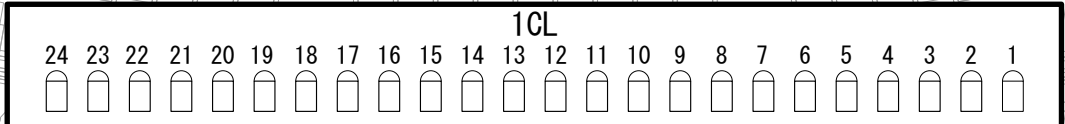

※調光回路は1回路につき
最大1.5kwまでとなります

20C-20C
ケーブル
DMXケーブル
ケーブルラック

下手袖
スタンドx4
スタンド+凸x8
平ベース

下手前室
スタンドx2

上手袖
スタンドx4
スタンド+凸x8

上手前室
スタンドx2

車椅子席

車椅子席