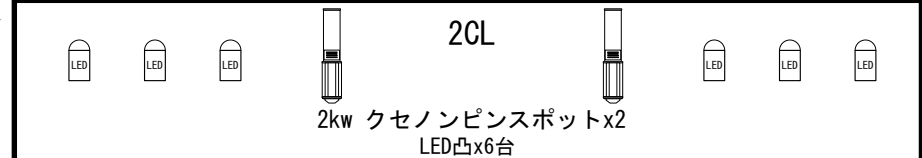

※調光回路は1回路につき
最大1.5kwまでとなります

20C-20C
ケーブル
DMXケーブル
ケーブルラック

下手袖
スタンドx4
スタンド+凸x8
平ベース

下手前室
スタンドx2

上手袖
スタンドx4
スタンド+凸x8

上手前室
スタンドx2

車椅子席

車椅子席