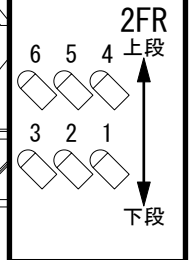

※調光回路は1回路につき
最大1.5kwまでとなります

20C-20C
ケーブル
DMXケーブル
ケーブルラック

下手袖
スタンドx4
スタンド+凸x8
平ベース

下手前室
スタンドx2

上手袖
スタンドx4
スタンド+凸x8

上手前室
スタンドx2

車椅子席

車椅子席