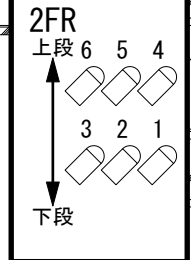

※調光回路は1回路につき
最大1.5kwまでとなります

20C-20C
ケーブル
DMXケーブル
ケーブルラック

下手袖
スタンドx4
スタンド+凸x8
平ベース

下手前室
スタンドx2

上手袖
スタンドx4
スタンド+凸x8

上手前室
スタンドx2

車椅子席

車椅子席