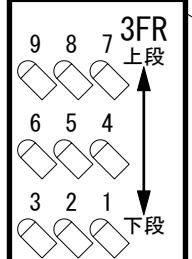

※調光回路は1回路につき
最大1.5kwまでとなります

20C-20C
ケーブル
DMXケーブル
ケーブルラック

下手袖
スタンドx4
スタンド+凸x8
平ベース

下手前室
スタンドx2

上手袖
スタンドx4
スタンド+凸x8

上手前室
スタンドx2

車椅子席

車椅子席