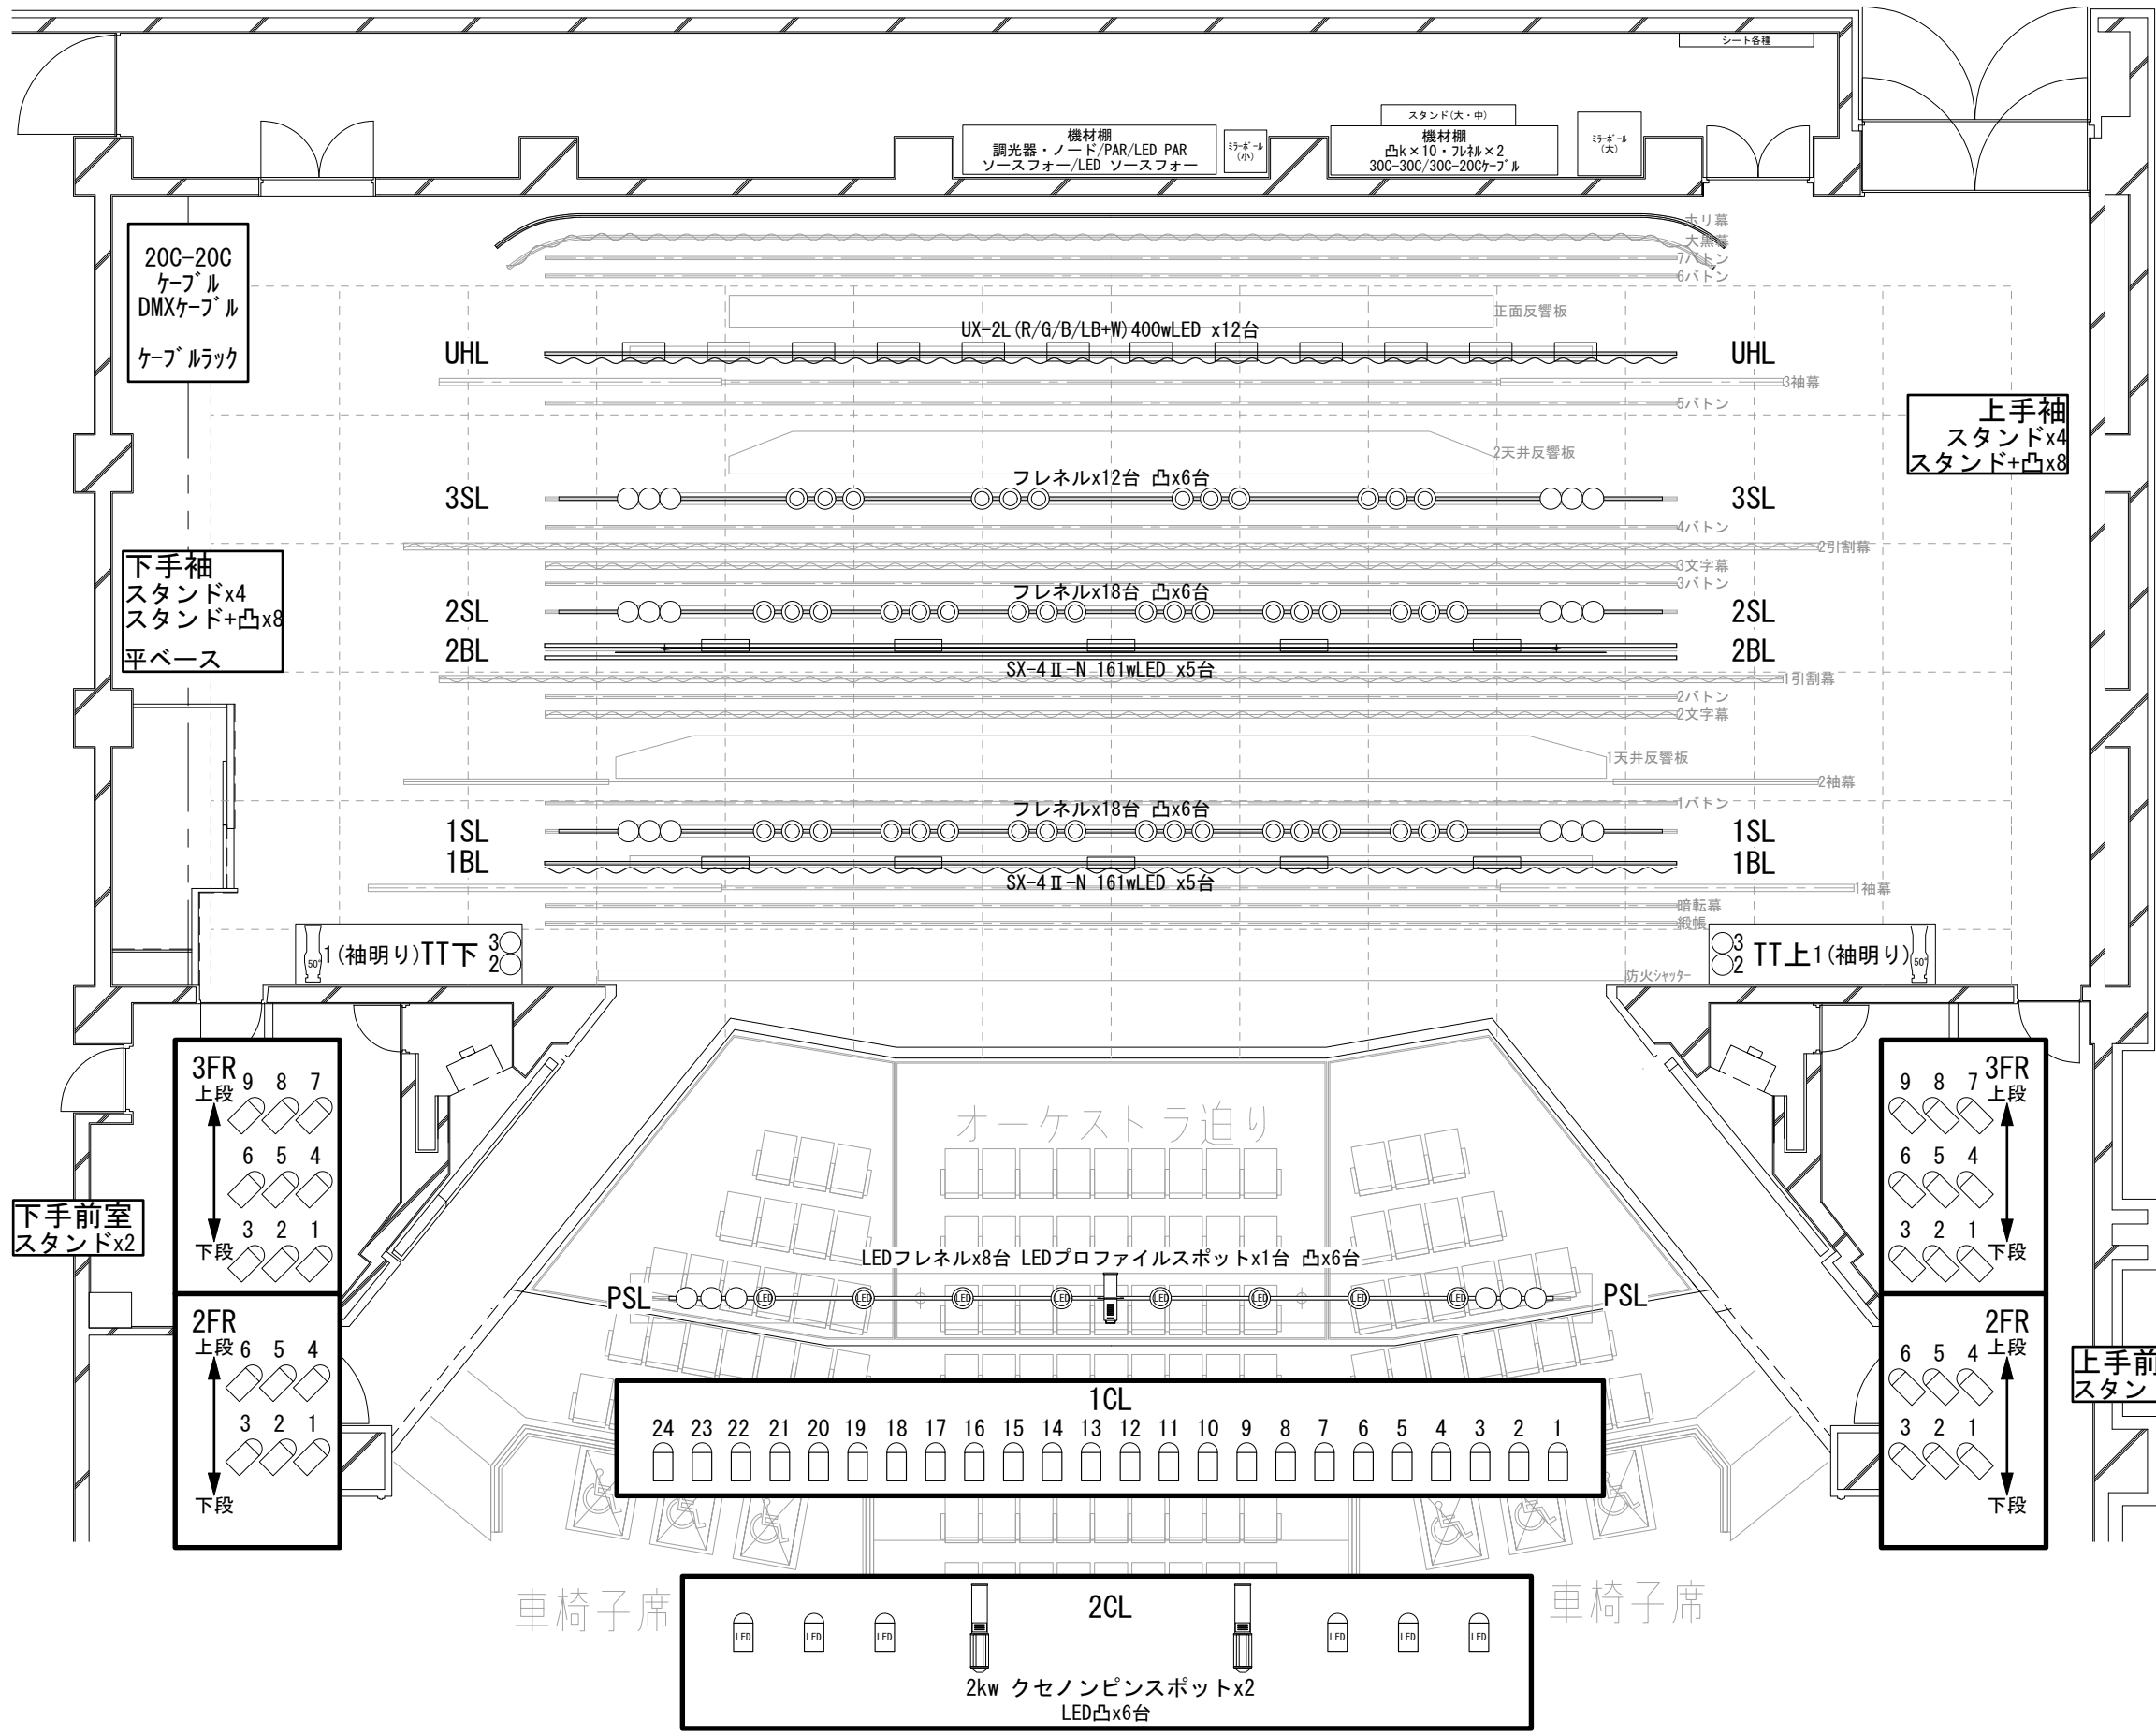

セッション杉並 ホール照明基本仕込み図

各サス・SS・移動用機材総数

凸1Kw 松村CX-8M II	× 50台
フレネル1Kw 松村FX-8 II	× 50台
LED凸140w 松村LC-8 (100°×1Kw相当)	
LEDフレネル140w 松村LF-8 (100°×1Kw相当)	× 8台
Source Four 750 14°	× 12台
Source Four 750 36°	× 8台
Source Four 750 50°	× 6台
LED7° ロファイルスポット175w 松村LP-617 (100°×1Kw相当)	× 1台

※調光回路は1回路につき
最大1.5kwまでとなります

20C-20C
ケーブル
DMXケーブル
ケーブルラック

下手袖
スタンドx4
スタンド+凸x8
平ベース

下手前室
スタンドx2

上手袖
スタンドx4
スタンド+凸x8

上手前室
スタンドx2

車椅子席

車椅子席