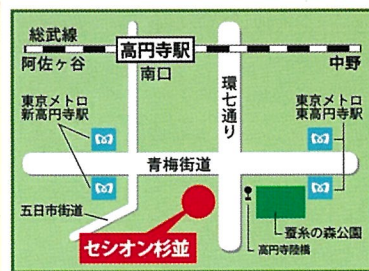

大人も子どもも
きっとクラシック音楽と絵本が好きになる工夫が盛りだくさん!

公演場所/sns等

- 東京メトロ丸の内線「東高円寺駅」徒歩約5分
- 東京メトロ丸の内線「新高円寺駅」徒歩約7分

セシオン杉並 大ホール
(東京都杉並区梅里1-22-32)

Instagram

Home page

Twitter

LINE