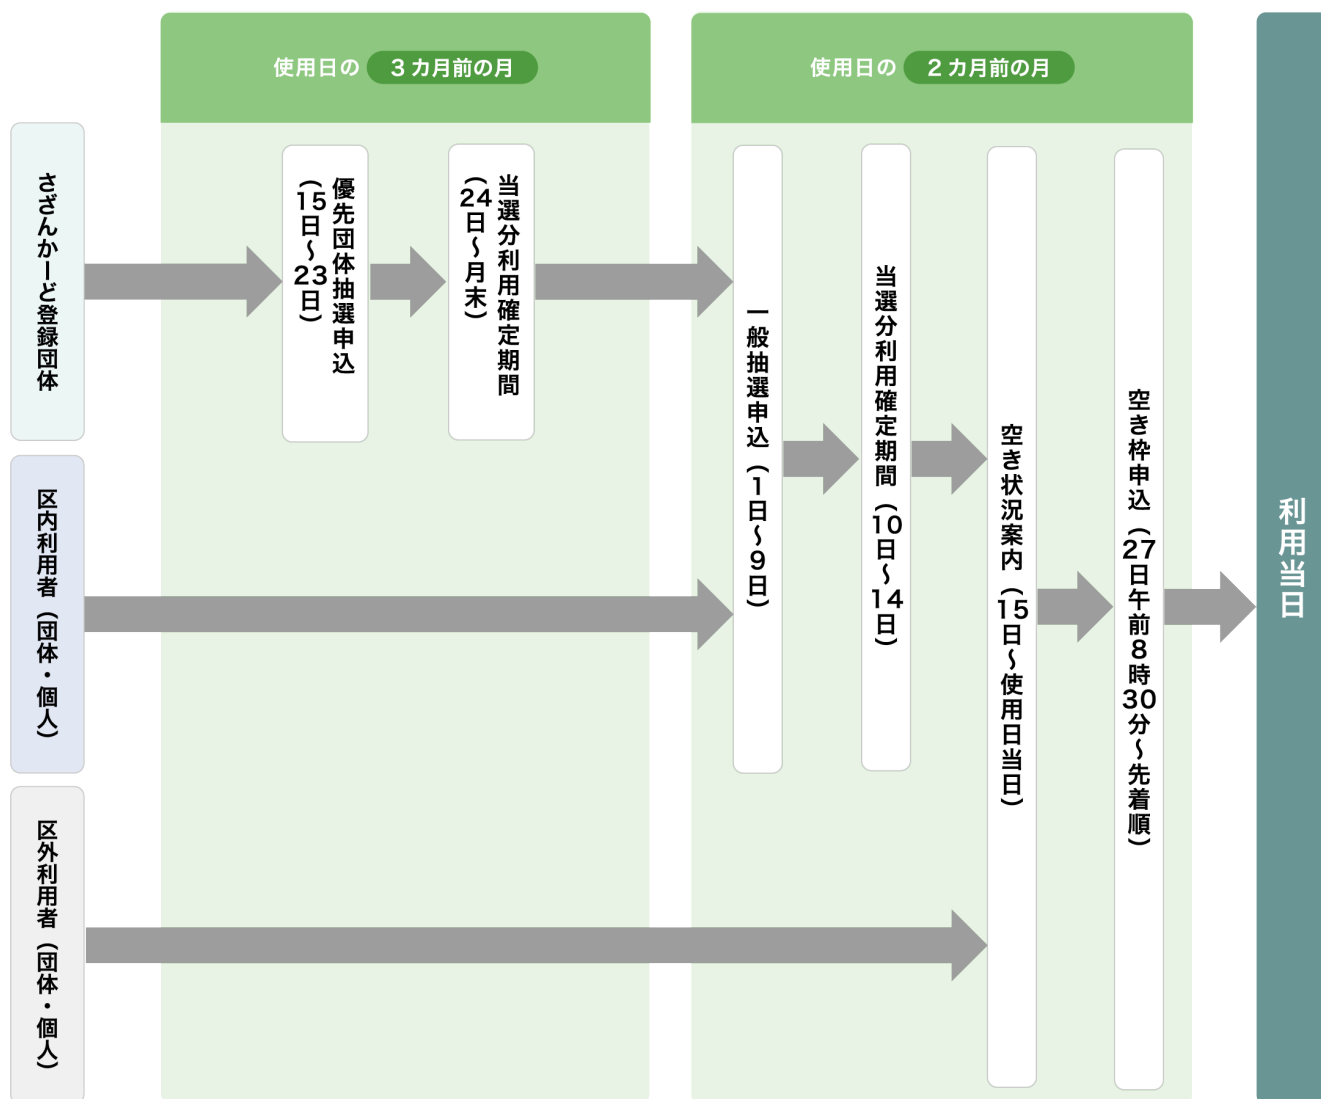

## 施設ご利用の流れ

- 施設をご利用いただくには、施設予約システム「さざんかねっと」への登録が必要となります。

リンク：[杉並区公共施設予約システム「さざんかねっと」総合トップページ](#)

- さざんかねっと 利用について

リンク：[「さざんかねっと」を利用した集会施設などの申し込み方法](#) | [杉並区公式ホームページ](#)

- さざんかねっと 登録の手順

リンク：[さざんかねっと 利用者登録の手順](#) | [杉並区公式ホームページ](#) | [杉並区公式ホームページ](#)

- さざんかねっと 施設利用申し込みの流れ

リンク：[さざんかねっと 施設利用申し込みの流れ](#) | [杉並区公式ホームページ](#)

- さざんかねっと 集会施設ガイドブック

リンク：[さざんかねっと 集会施設ガイドブック](#) | [杉並区公式ホームページ](#)