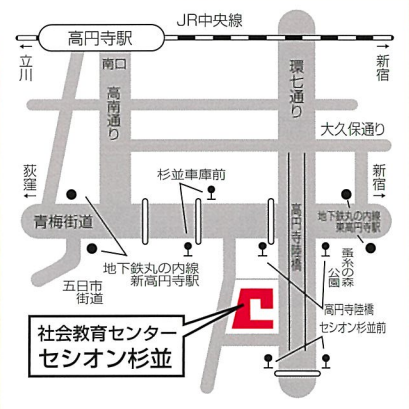

振付：小島崇行 振付補佐：森田みゆき

衣裳：山田いずみ

◆ 出演

菊地 研 (牧阿佐美バレエ団)	中村優希				
加藤日菜乃	齊藤彩乃	諏訪由莉	滝本月乃	中村悠乃	西野海音
野村和可	樋沼なつみ	増井愛栞	三浦早七子	皆川理歩	村上茉緒
望月美羽	山田茉生	吉平花織			(50音順)

菊地 研

中村 優希

東京都杉並区梅里1-22-32
 TEL.03-3317-6611 (セシオン杉並総合案内)

【交通ご案内】

- 地下鉄丸の内線・東高円寺駅下車徒歩5分
 または新高円寺駅下車徒歩7分
- JR中央線・高円寺駅南口下車徒歩15分
- 関東バス(中野⇄五日市営業所・吉祥寺)
 杉並車庫前下車徒歩5分
- 都営・京王バス(阿佐ヶ谷⇄渋谷)
 セシオン杉並前下車徒歩2分
- 関東バス・京王バス(永福町⇄高円寺)
 新高円寺駅下車徒歩7分

※有料駐車場がありますが、駐車台数が少ないため満車をご利用いただけない場合がございます。できるだけ公共交通機関をご利用くださいますようお願いいたします。

※3歳以上の方より入場券が必要です。