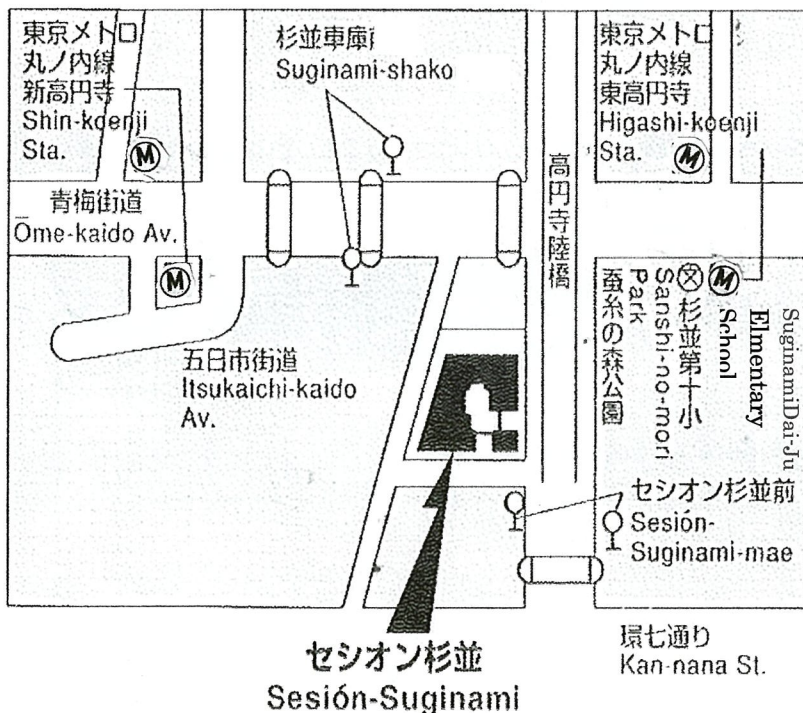

sesionsuginami
セシオン杉並 交通案内 traffic guide

住 所: 杉並区梅里 1-22-32

交 通:

- ① 東京 Metro 丸ノ内線 東高円寺駅下車徒歩 5 分
- ② 関東バス 杉並車庫下車 徒歩 5 分
- ③ 都営・京王バス セシオン杉並前下車 徒歩 2 分

Address: 1-22-32, Umezato, Suginami-ku

Traffic:

- ① Tokyo Metro Marunouchi line
  Higashi-koenji station 5min.walk
- ② Kanto bus...Suginami-shako 5min.walk
- ③ Toei or Keio bus
  Sesion-Suginami-mae 2min.walk